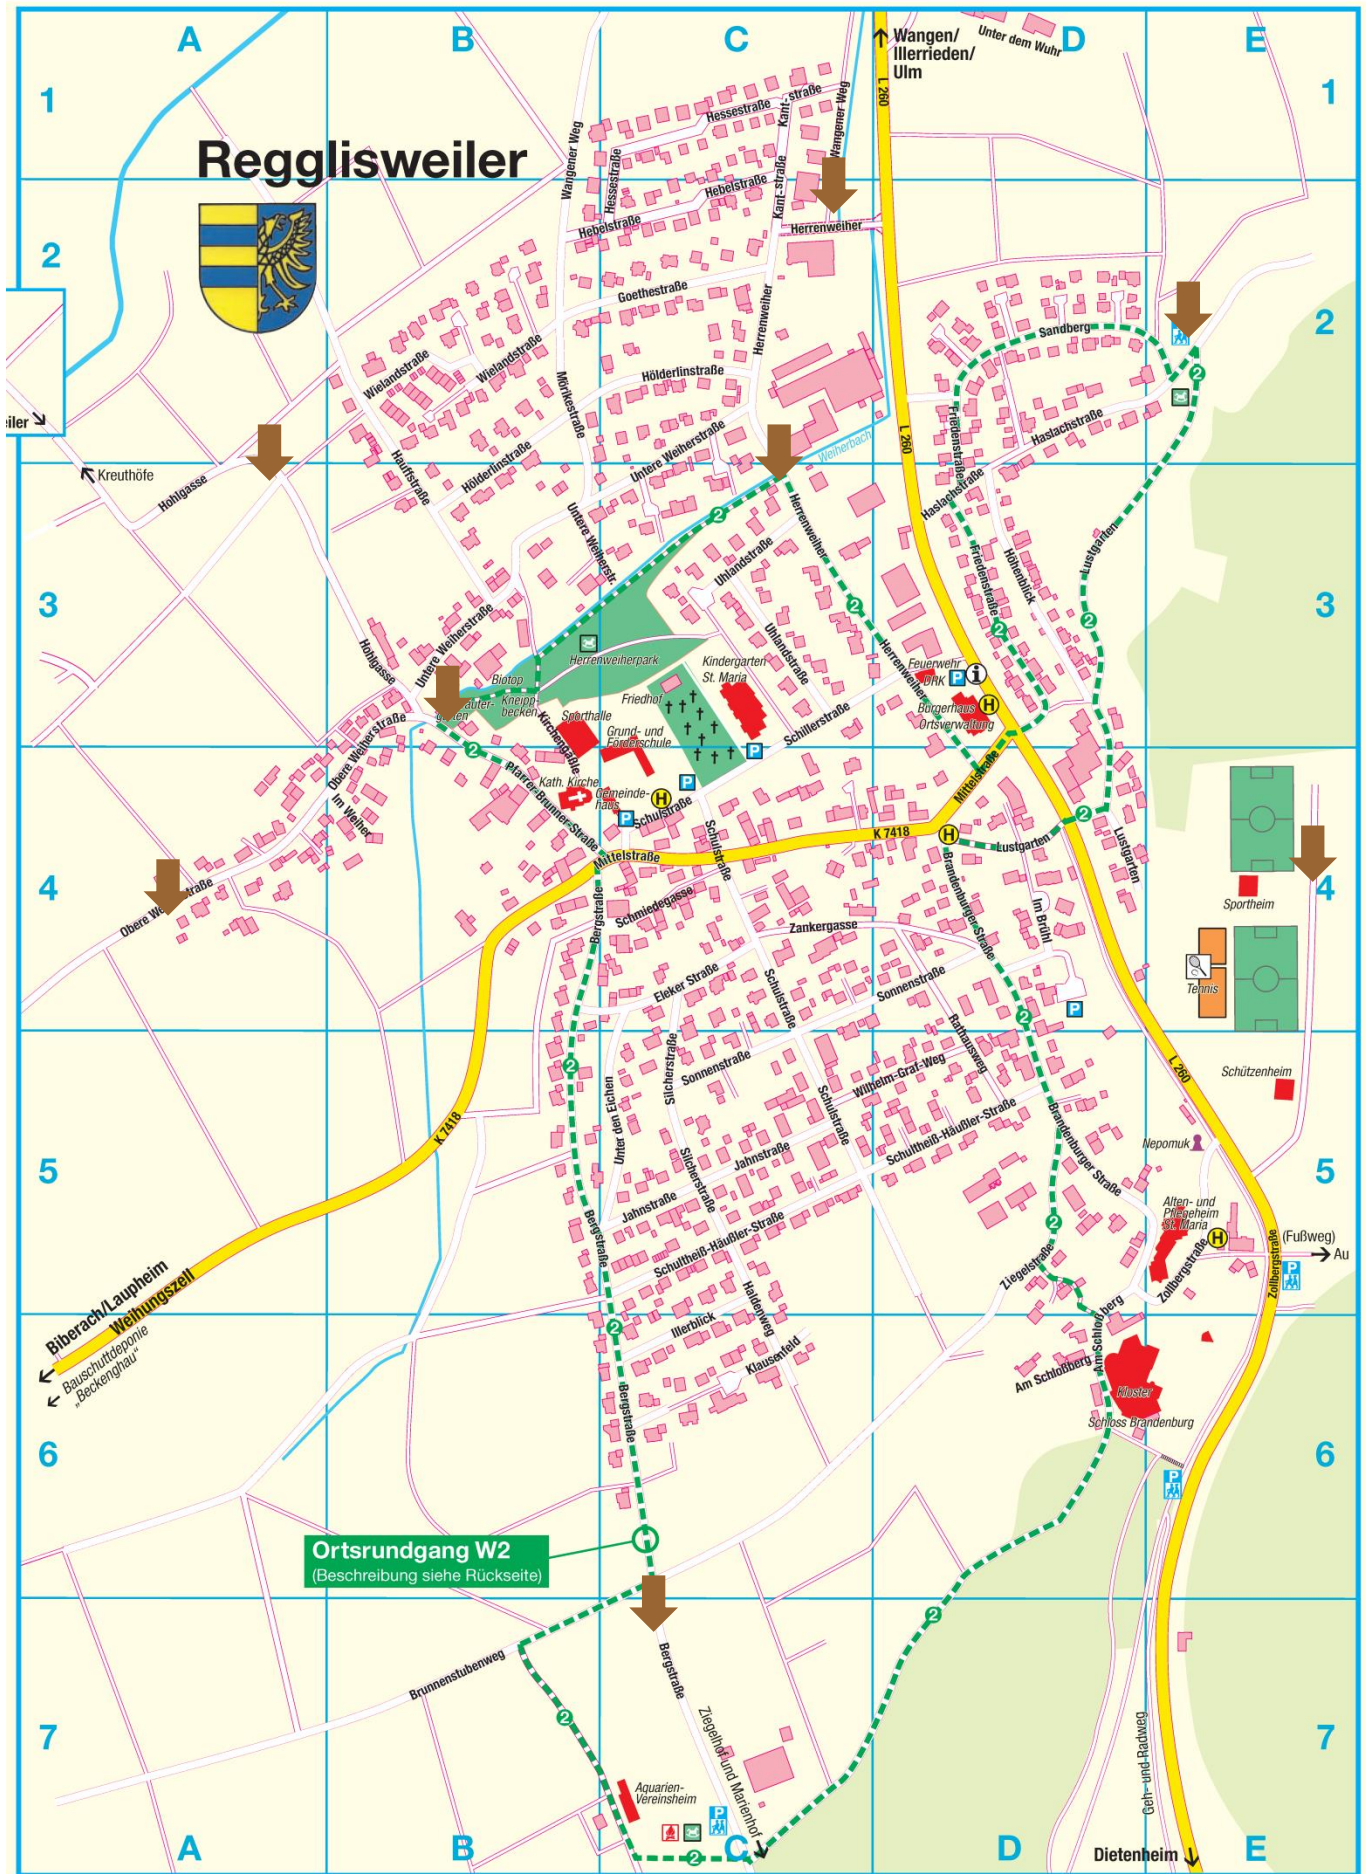

Hundetoiletten im Ortsgebiet von Regglisweiler

- | | | | |
|----|--|----|---|
| C7 | Bergstraße, Richtung Spielplatz | A3 | Hohlgasse, Richtung Holzkrähe |
| E2 | Haslachstraße, Parkplatz | A4 | Obere Weierstraße, Ortsausgang |
| C3 | Herrenweiher, Eingang Weiherpark | B3 | Pfarrer-Brunner-Straße, Eingang Weiherpark |
| C2 | Herrenweiher/Unterer Wangener Weg | E4 | Sportanlage, Sportheim |