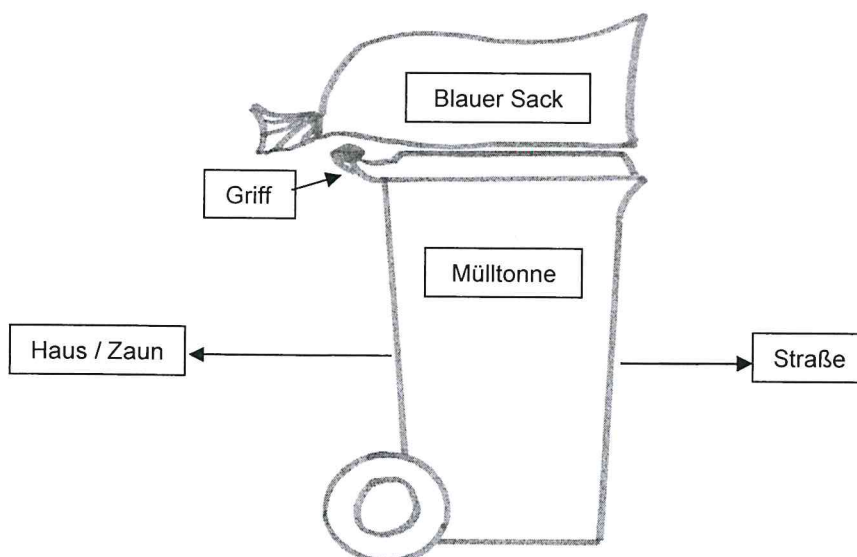

STADT
DIETENHEIM

Allgemeine Information zum Blauen Sack!

Bitte legen Sie diesen Sack **ausschließlich auf den Deckel** Ihrer Mülltonne. (siehe Abbildung!)
Nur so ist sichergestellt, dass dieser durch die Firma Knittel mitgenommen wird.

Sollten Sie keine Mülltonne zur Leerung bereitstellen, legen Sie den Sack bitte auf eine andere Tonne. Dies natürlich nur in Absprache mit dem jeweiligen Eigentümer.

WICHTIG: Der Griff der Tonne zeigt zum Haus/Zaun. Ebenso zeigt das zugebundene Ende des Sacks Richtung Haus/Zaun.