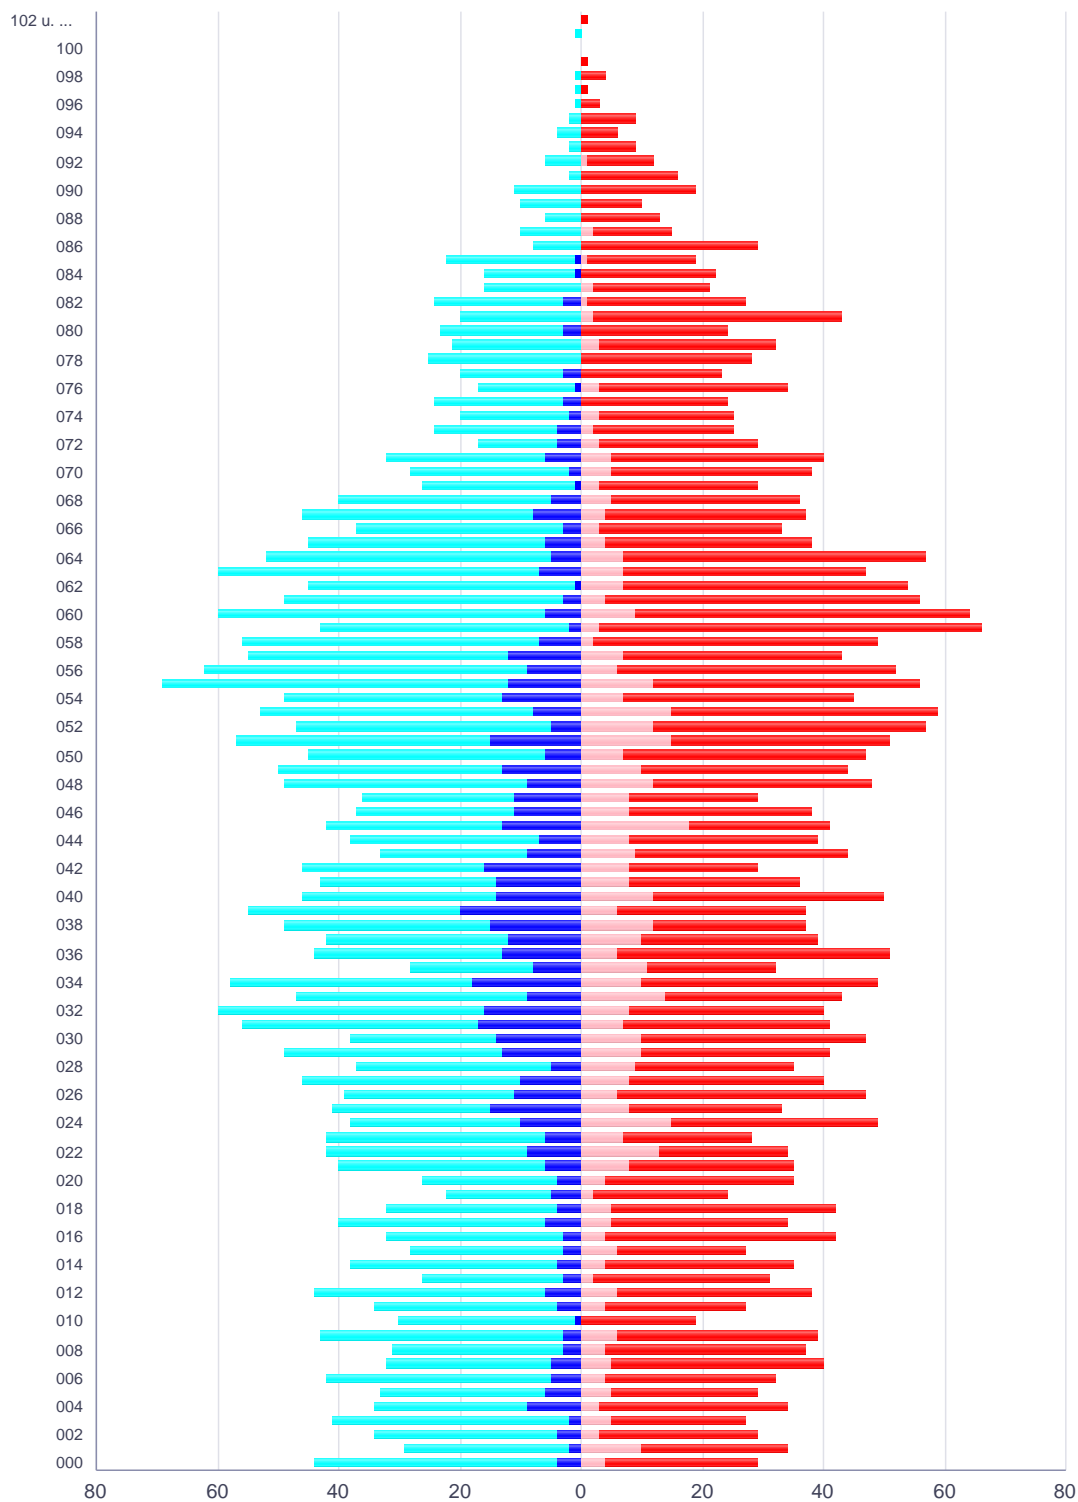

# Bevölkerungspyramide

Gemeinde:  
Dietenheim

Gemeinde-Schlüssel:  
08425028

Gebiets-Gliederung:  
Ges.-Gemeinde

Stand:  
31.12.2020

Ausländer (männlich)    Ausländer (weiblich)    Deutsche (männlich)  
Deutsche (weiblich)

	Ausländer (männlich)	Ausländer (weiblich)	Deutsche (männlich)	Deutsche (weiblich)	gesamt
102 u. älter	0	0	0	1	1
101	0	0	1	0	1
100	0	0	0	0	0
099	0	0	0	1	1
098	0	0	1	4	5
097	0	0	1	1	2
096	0	0	1	3	4
095	0	0	2	9	11
094	0	0	4	6	10
093	0	0	2	9	11
092	0	1	6	11	18
091	0	0	2	16	18
090	0	0	11	19	30
089	0	0	10	10	20
088	0	0	6	13	19
087	0	2	10	13	25
086	0	0	8	29	37
085	1	1	21	18	41
084	1	0	15	22	38
083	0	2	16	19	37
082	3	1	21	26	51
081	0	2	20	41	63
080	3	0	20	24	47
079	0	3	21	29	53
078	0	0	25	28	53
077	3	0	17	23	43
076	1	3	16	31	51
075	3	0	21	24	48
074	2	3	18	22	45
073	4	2	20	23	49
072	4	3	13	26	46
071	6	5	26	35	72
070	2	5	26	33	66
069	1	3	25	26	55
068	5	5	35	31	76
067	8	4	38	33	83
066	3	3	34	30	70
065	6	4	39	34	83
064	5	7	47	50	109
063	7	7	53	40	107
062	1	7	44	47	99
061	3	4	46	52	105
060	6	9	54	55	124
059	2	3	41	63	109
058	7	2	49	47	105
057	12	7	43	36	98
056	9	6	53	46	114
055	12	12	57	44	125
054	13	7	36	38	94
053	8	15	45	44	112
052	5	12	42	45	104