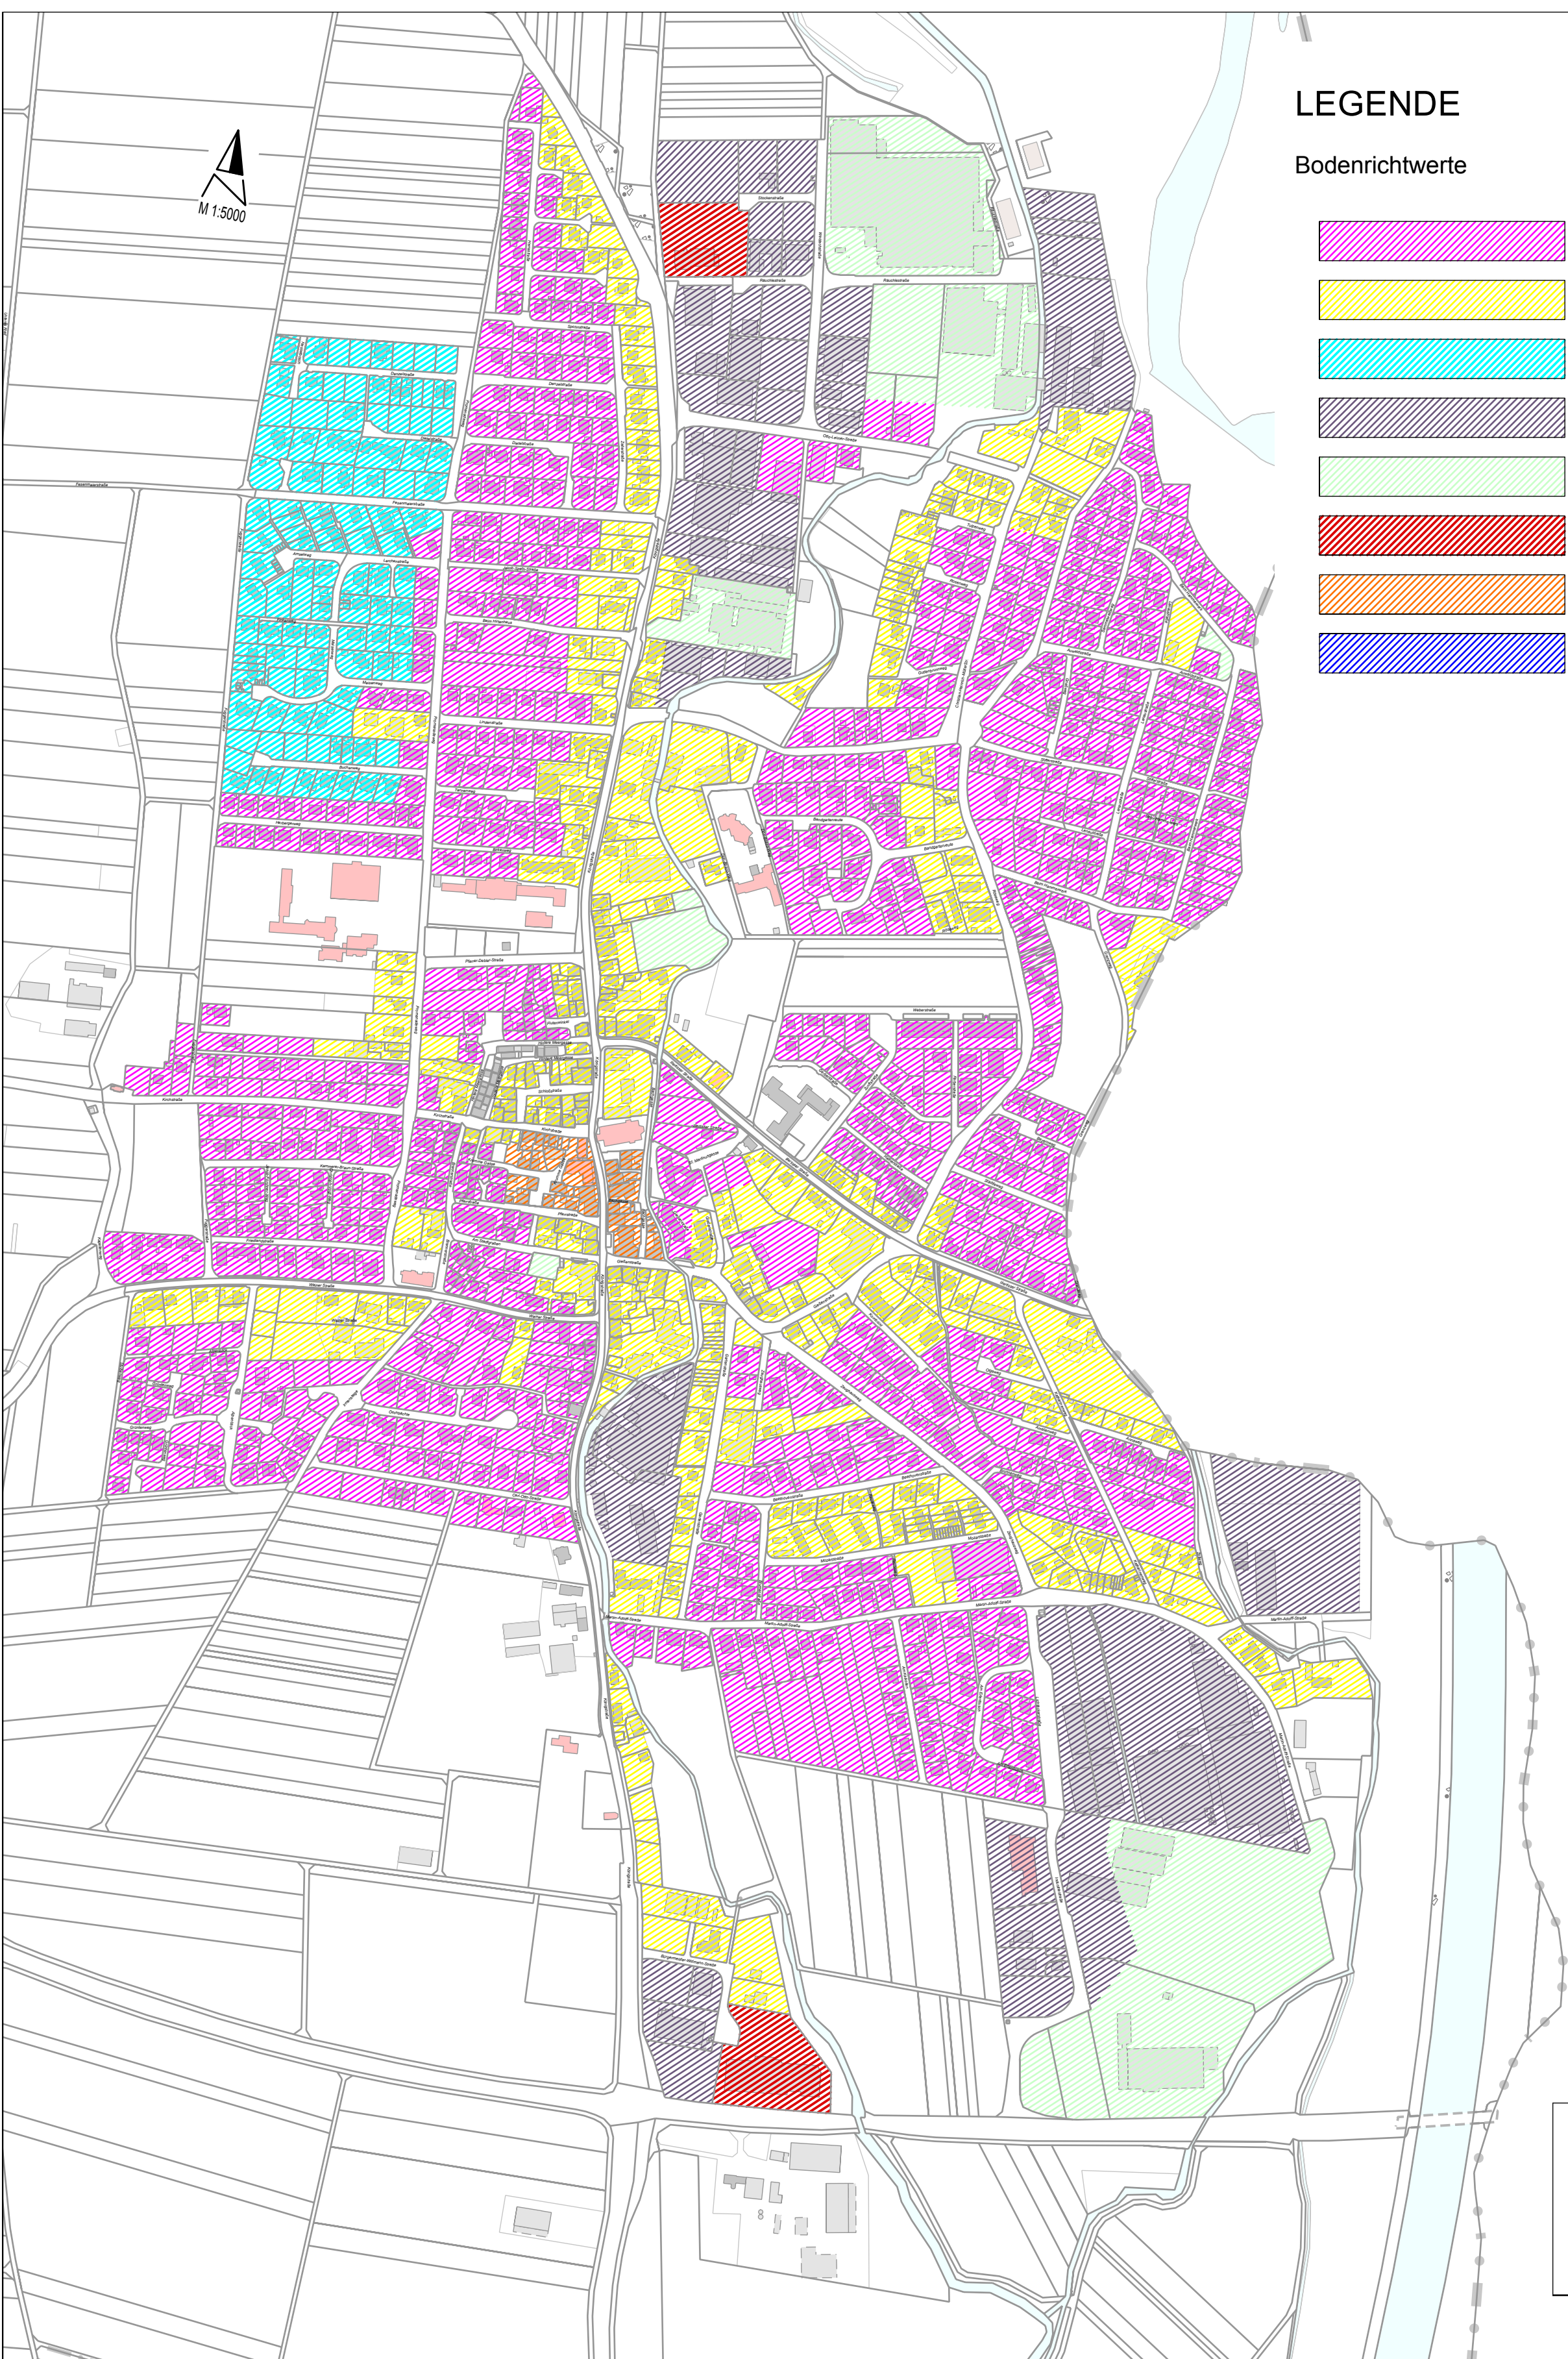

LEGENDE

Bodenrichtwerte

- allgemeine Wohngebiete (WA)
- Mischgebiete (MI)
- reine Wohngebiete (WR)
- Gewerbegebiete (GE)
- Industriegebiete (GI)
- Sondergebiete (SO)
- besondere Wohngebiete (WB)
- besondere Gewerbegebiete (GEB)

STADT DIETENHEIM
Dietenheim, Alb-Donau-Kreis
Lageplan Bodenrichtwert
Maßstab 1:5000 07.11.2018
WASSERMÜLLER ULM
INGENIEURBÜRO FÜR BAUWESEN GMBH